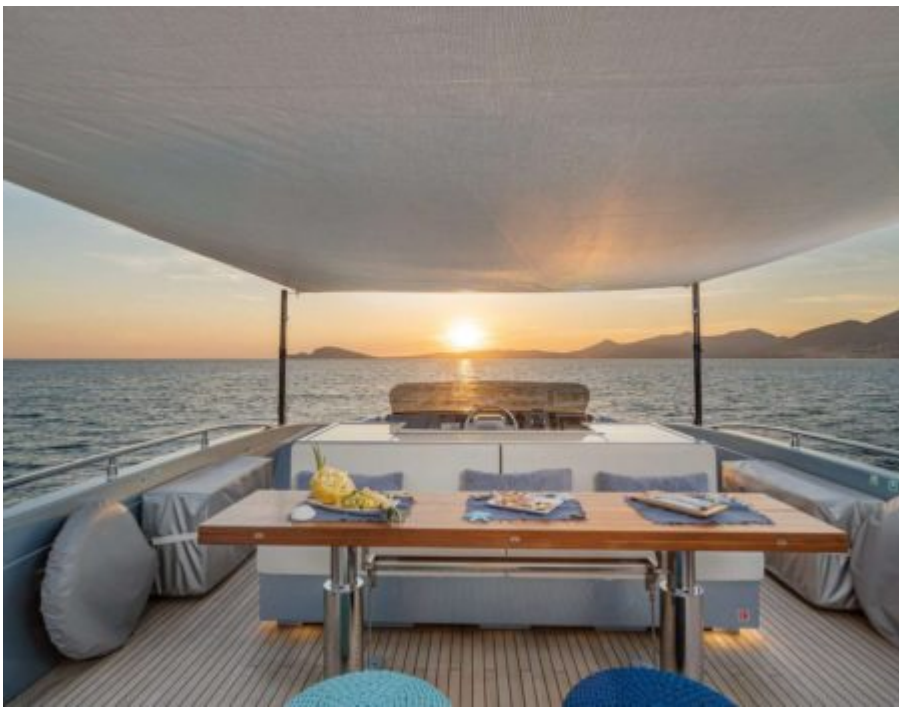

Stabilisers
underway

Wifi

DESIGN D'EXTÉRIEUR

DESIGN D'INTÉRIEUR

GALERIE MODE DE VIE

Spécifications

Prix basse saison été / semaine

80 000 €