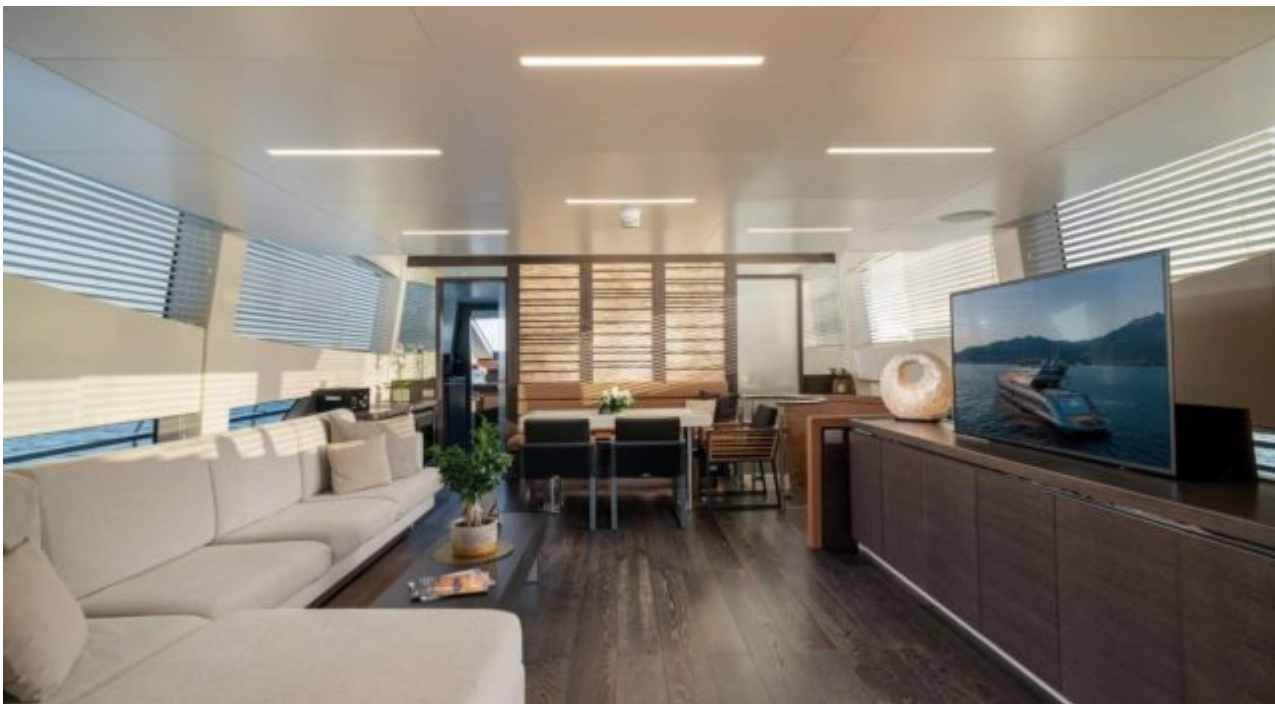

Stabilisers
underway

Wifi

DESIGN D'EXTÉRIEUR

DESIGN D'INTÉRIEUR

GALERIE MODE DE VIE

Spécifications

Prix basse saison été / semaine

80 000 €