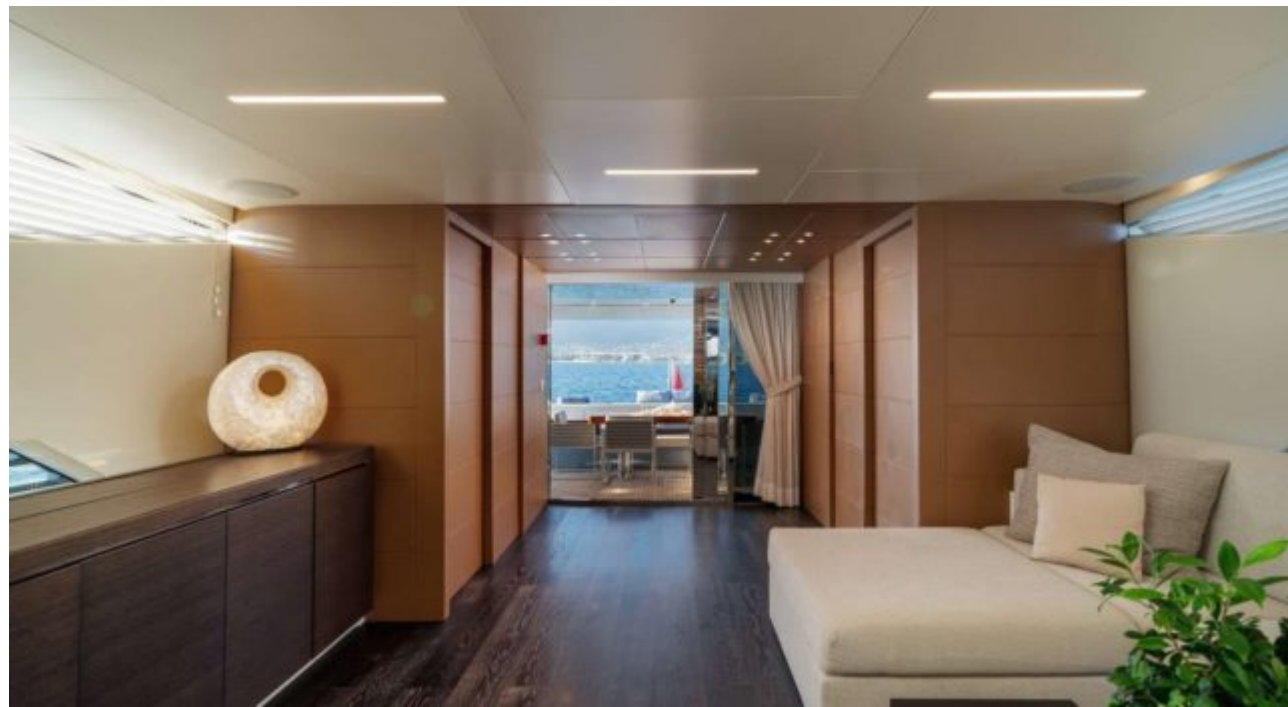

Stabilisers
underway

Wifi

DESIGN D'EXTÉRIEUR

DESIGN D'INTÉRIEUR

GALERIE MODE DE VIE

Spécifications

Prix basse saison été / semaine

80 000 €